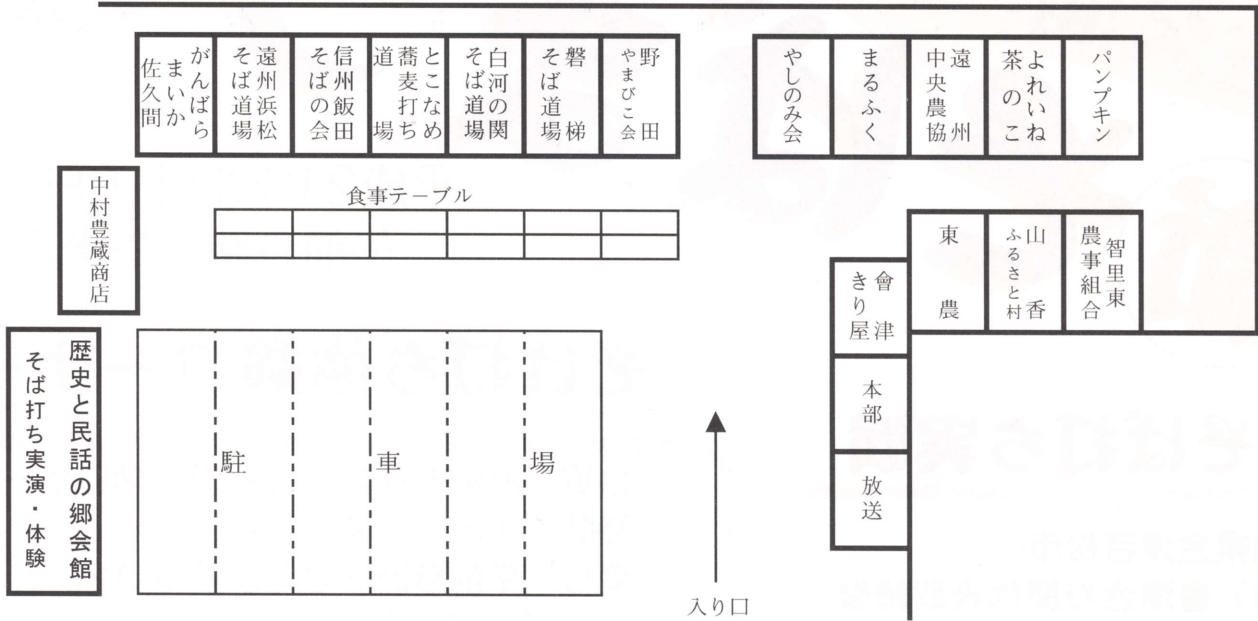

会場案内図

出店商品一覧表

出店団体名	主な商品名
中村豊蔵商店	そば打ち道具一式
NPO法人がんばらまいか佐久間	そば
遠州浜松そば道場	そば・土産そば
信州飯田そばの会	そば・土産そば
とこなめ蕎麦打ち道場	そば・土産そば
白河の関そば道場	そば・土産そば
会津磐梯そば道場	そば・土産そば
野田やまびこ会	そば・土産そば
まるふく	五平餅
やしのみ会	鴨汁・そばすいとん・おでん・鮎の塩焼き他
遠州中央農協天竜営農センター	お茶・しいたけ
パンプキン	山菜おこわ・里芋入そば餅・おやき他
智里東農事組合	りんご・市田柿他
山香ふるさと村	地味噌・生姜漬け・栗むし羊羹他
東農	椎茸・山牛蒡漬け・山蓆佃煮・陶芸品他
会津きり屋	あらびき茶そば(土産用)
よれいね茶のこ	三色こんにやく・稲荷そば・むぎとろ