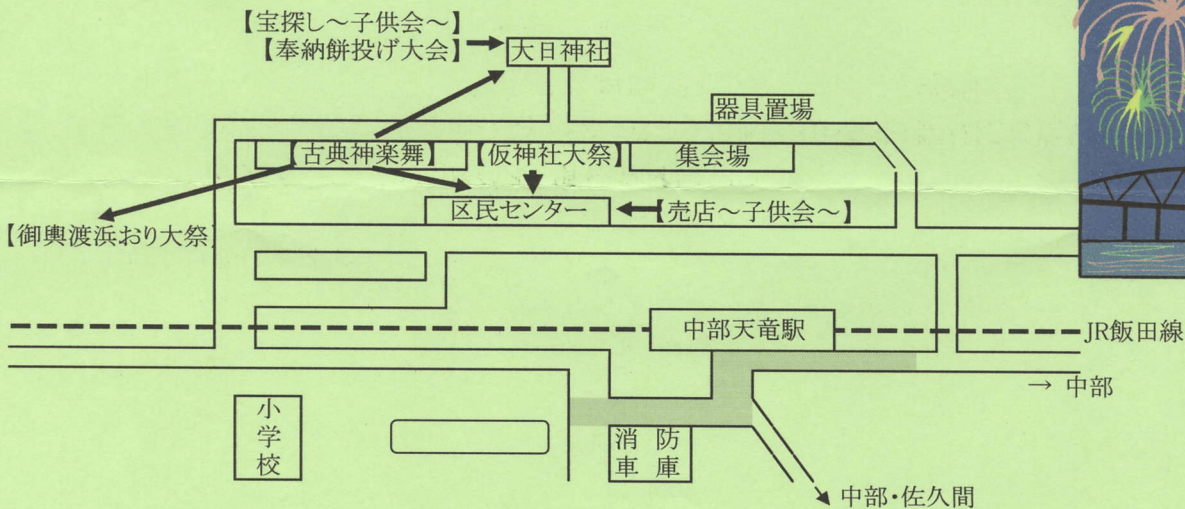

平成21年 半場夏祭り

(御 案 内)

初夏の候、皆様いよいよご健勝のこととお喜び申し上げます。
恒例の「半場夏祭り」を、来る7月25日(土)・26日(日)の
両日に亘り、開催いたします。

古来から伝わる伝統行事に触れ合い
老齢化、過疎化を吹き飛ばすような賑やかなお祭りにしたいと思います。
皆様方のおいでをお待ちしています。

祭 典 行 事

7月25日(土)

- ★ 区民センター集合 12:30
- ★ 区民センター出発 13:00
- ★ 大祭・古典神楽舞 14:00 ~ 14:30
- ★ 子供会宝探し 14:30 ~
- ★ 奉納餅投げ大会 ~ 14:45
- ★ 御輿渡浜おり大祭 15:00 ~ 15:45
- ★ 仮神社大祭 16:15 ~ 16:45
- ★ 花火大会 19:30 ~
- ★ 屋台引回し 花火終了~21:00

7月26日(日)

- ★ 集 合 14:00
- ★ 大 祭 14:30~15:00
- ★ 古典神楽舞 15:00~15:30
- ★ 仮神社出発 15:30~
- ★ 御輿帰社 16:00

売店(子供会)やってるよ
両日とも10時から

* は、屋台引回し

半場夏祭り
祭典委員会